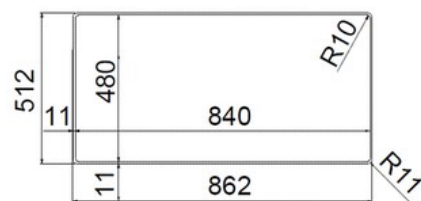

Layer 86 BRP

BRP86

Immagine

Misure

Filotop Sopratop

Dettaglio	Valore
Dimensioni esterne mm	860x510x h200
Dimensioni vasca mm	820x350
Base cm	90
Piletta	3,5"
Dimensioni scatola mm	1020x570x295 15 kg