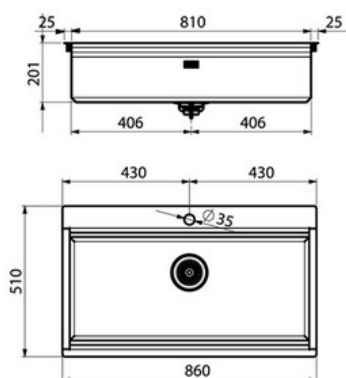

Layer 86 BRP

BRP86

Immagine

Misure

Filotop Sopratop

Dettaglio	Valore
Dimensioni esterne mm	860x510x h200
Dimensioni vasca mm	820x350
Base cm	90
Piletta	3,5"
Dimensioni scatola mm	1020x570x295 15 kg