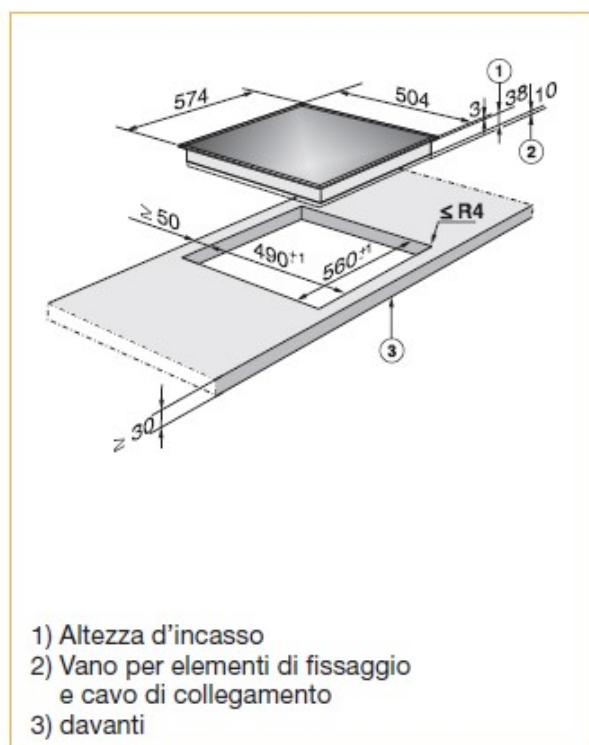

PERFORMANCE

4 zone di cottura, di cui 1 zona di cottura ampliabile
Resistenze di riscaldamento HiLight

Potenze delle zone di cottura e valori di allacciamento totale: vedi tabella tecnica

SEMPLICITÀ D'USO

Fornito di spatola per vetroceramica per la pulizia

SICUREZZA

Indicazione calore residuo per le zone di cottura

KM 612,

- 1) Altezza d'incasso
- 2) Vano per elementi di fissaggio e cavo di collegamento
- 3) davanti