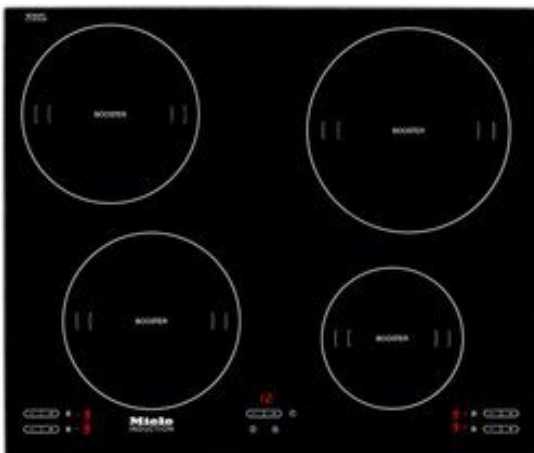

PIANO COTTURA

Miele

KM 5732

MODELLO KM 5732

MODULARITÀ

Piano di cottura in vetroceramica ad induzione con cornice piatta
Larghezza 60 cm

PERFORMANCE

Comandi frontali, integrati nel piano di cottura

4 zone di cottura con inizio cottura automatico, tutte ampliabili, con rilevamento pentola e funzione Booster

Possibilità di programmazione individuale: bloccaggio funzioni, inizio cottura automatico, modifica segnale acustico, indicazione tempo residuo, funzione Stop & Go, timer e livelli di cottura

Impostazione tempo di cottura fino a 99 min, funzione tempo breve

Potenza delle zone di cottura e valori di allacciamento totale:

vedi tabella tecnica

SEMPLICITÀ D'USO

Indicazione digitale della potenza da 1 a 9 livelli