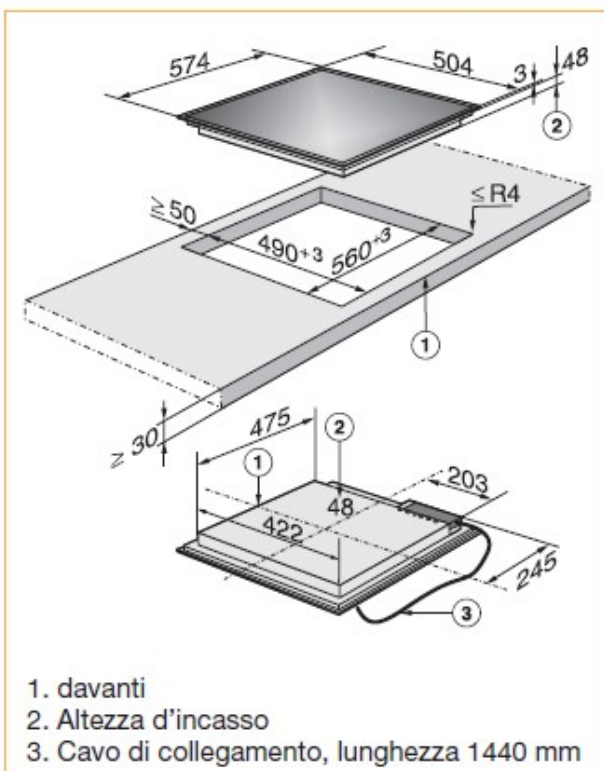

PIANO COTTURA

Miele

KM 5732

MODELLO KM 5732

MODULARITÀ

Piano di cottura in vetroceramica ad induzione con cornice piatta
Larghezza 60 cm

PERFORMANCE

Comandi frontali, integrati nel piano di cottura

Impostazione tempo di cottura fino a 99 min, funzione tempo breve

Potenza delle zone di cottura e valori di allacciamento totale:

vedi tabella tecnica

SEMPLICITÀ D'USO

Indicazione digitale della potenza da 1 a 9 livelli