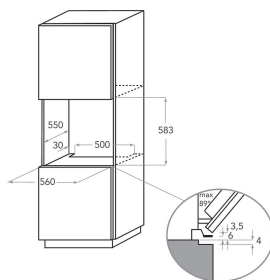

KOTSS 60600

12NC: 851356501100

Codice EAN8003437831560

KitchenAid

CARATTERISTICHE PRINCIPALI

Linea prodotto	Forno
Nome prodotto / codice commerciale	KOTSS 60600
Colore principale	Inox
Tipologia costruttiva del prodotto	Da incasso
Tipo di controllo	Meccanico ed elettronico
Tipologia dei dispositivi di controllo e segnalazione	-
Vi sono alcuni comandi del piano di cottura integrati?	No
Che tipo di piano di cottura può essere comandato dal forno?	-
Programmi automatici	Sì
Corrente	16
Tensione	220-240
Frequenza	50/60
Lunghezza del cavo di alimentazione elettrica	90
Tipo di spina	No
Profondità con porta aperta a 90 gradi	-
Altezza del prodotto	595
Larghezza del prodotto	595
Profondità del prodotto	561
Altezza minima della nicchia	0
Larghezza minima della nicchia	0
Profondità della nicchia	0
Peso netto	37.4
Volume utile del primo vano cottura	73
Sistema autopulente integrato	No
Griglie	1
Leccarde	3

SPECIFICHE TECNICHE

Timer elettronico	-
Programmatore tempo	Elettronico
Opzioni di programmazione tempo	Inizio e fine
Dispositivo di sicurezza	-
Luce interna	Sì
Numero di luci interne	1
Posizione delle luci interne	Retro
Guide forno	Telescopiche
Sonda	Sì