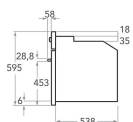

KOTSS 60600

12NC: 851356501100

Codice EAN8003437831560

KitchenAid

CARATTERISTICHE PRINCIPALI

Linea prodotto	Forno
Nome prodotto / codice commerciale	KOTSS 60600
Colore principale	Inox
Tipologia costruttiva del prodotto	Da incasso
Tipo di controllo	Meccanico ed elettronico
Tipologia dei dispositivi di controllo e segnalazione	-
Vi sono alcuni comandi del piano di cottura integrati?	No
Che tipo di piano di cottura può essere comandato dal forno?	-
Programmi automatici	Sì
Corrente	16
Tensione	220-240
Frequenza	50/60
Lunghezza del cavo di alimentazione elettrica	90
Tipo di spina	No
Profondità con porta aperta a 90 gradi	-
Altezza del prodotto	595
Larghezza del prodotto	595
Profondità del prodotto	561
Altezza minima della nicchia	0
Larghezza minima della nicchia	0
Profondità della nicchia	0
Peso netto	37.4
Volume utile del primo vano cottura	73
Sistema autopulente integrato	No
Griglie	1
Leccarde	3