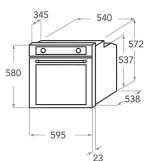

KOTSS 60600

12NC: 851356501100

Codice EAN8003437831560

KitchenAid

CARATTERISTICHE PRINCIPALI

Linea prodotto	Forno
Nome prodotto / codice commerciale	KOTSS 60600
Colore principale	Inox
Tipologia costruttiva del prodotto	Da incasso
Tipo di controllo	Meccanico ed elettronico
Tipologia dei dispositivi di controllo e segnalazione	-
Vi sono alcuni comandi del piano di cottura integrati?	No
Che tipo di piano di cottura può essere comandato dal forno?	-
Programmi automatici	Sì
Corrente	16
Tensione	220-240
Frequenza	50/60
Lunghezza del cavo di alimentazione elettrica	90
Tipo di spina	No
Profondità con porta aperta a 90 gradi	-
Altezza del prodotto	595
Larghezza del prodotto	595
Profondità del prodotto	561
Altezza minima della nicchia	0
Larghezza minima della nicchia	0
Profondità della nicchia	0
Peso netto	37.4
Volume utile del primo vano cottura	73
Sistema autopulente integrato	No
Griglie	1
Leccarde	3