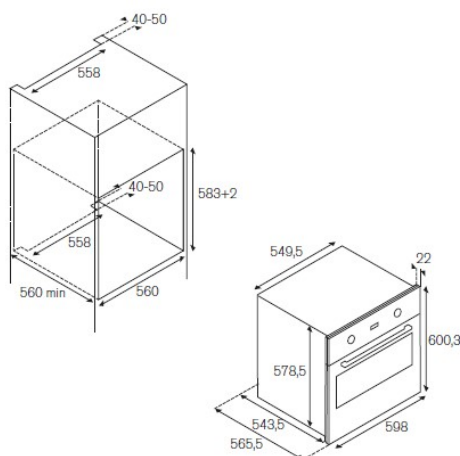

F60 PRO XA/12
60 CM FORNO SINGOLO

CAVITÀ FORNO

Tipologia forno

Funzioni forno

Volume forno

Comandi forno

Vetro interno porta forno

Tangenziale di raffreddamento