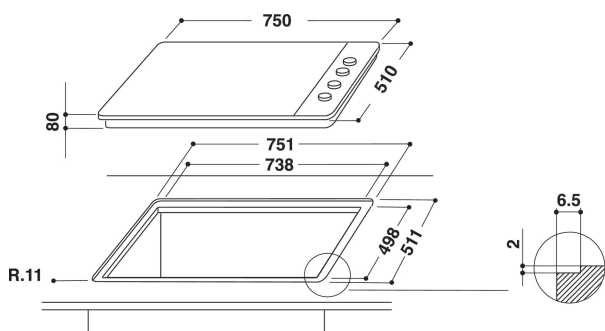

## CARATTERISTICHE PRINCIPALI

Linea prodotto	Piano cottura
Tipologia costruttiva del prodotto	Da incasso
Tipo di controllo	Meccanico
Tipologia dei dispositivi di controllo e segnalazione	-
Numero di bruciatori a gas	5
Numero di punti cottura elettrici	0
Numero di piastre elettriche	0
Numero di piastre radianti	0
Numero di piastre alogene	0
Numero di piastre a induzione	0
Numero di scaldavivande elettrici	0
Ubicazione del cruscotto	Piano laterale
Principale materiale della superficie	Inox
Colore principale	Inox
Dati nominali collegamento elettrico (W)	0
Dati nominali collegamento gas (W)	9950
Corrente (A)	-
Tensione (V)	230
Frequenza (Hz)	50
Lunghezza del cavo di alimentazione elettrica (cm)	-
Tipo di spina	No
Collegamento gas	Cilindrico
Larghezza del prodotto	750
Altezza del prodotto	80
Profondità del prodotto	510
Altezza minima della nicchia	80
Larghezza minima della nicchia	738
Profondità della nicchia	498
Peso netto (kg)	13.90
Programmi automatici	No